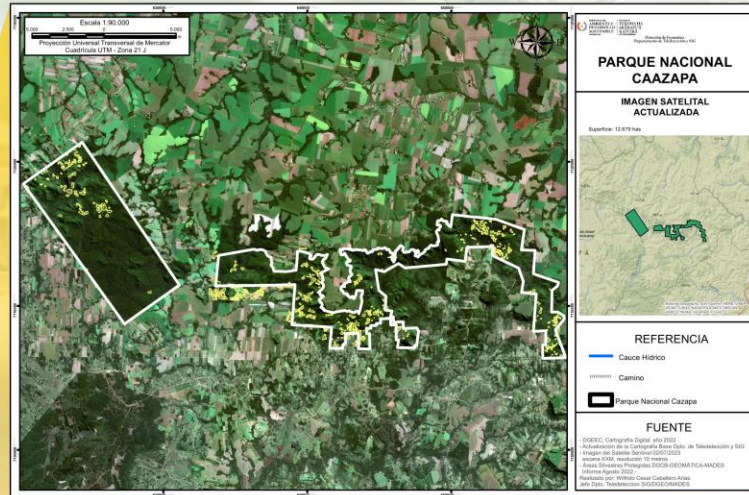

CAAZAPÁ

Parque Nacional San Rafael