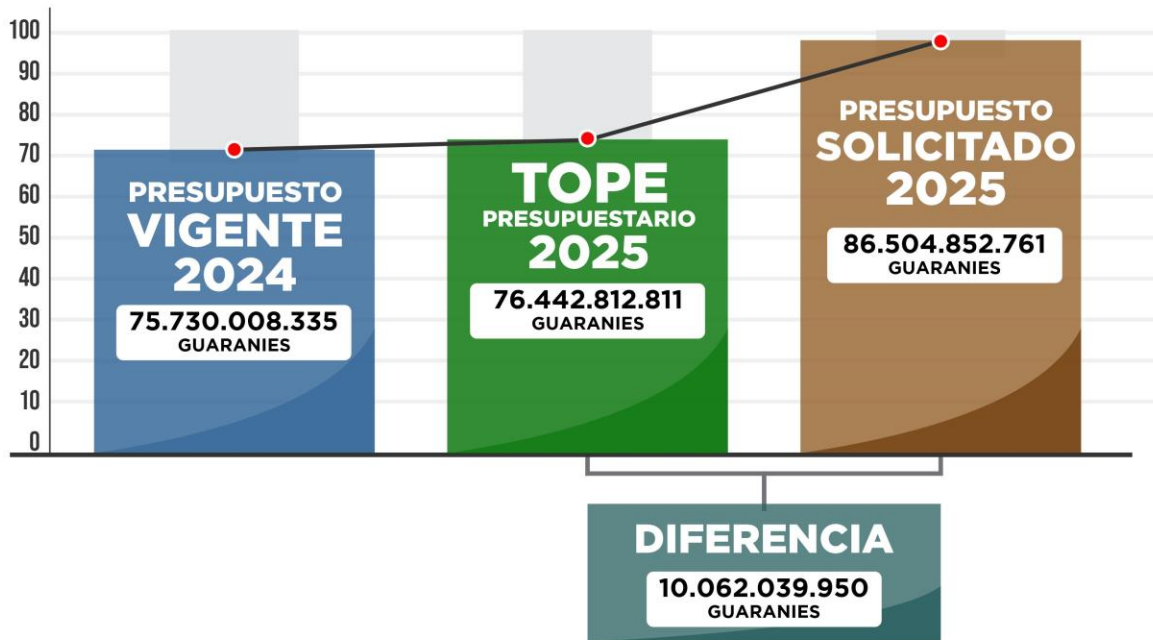

PROYECTO DE PRESUPUESTO 2025